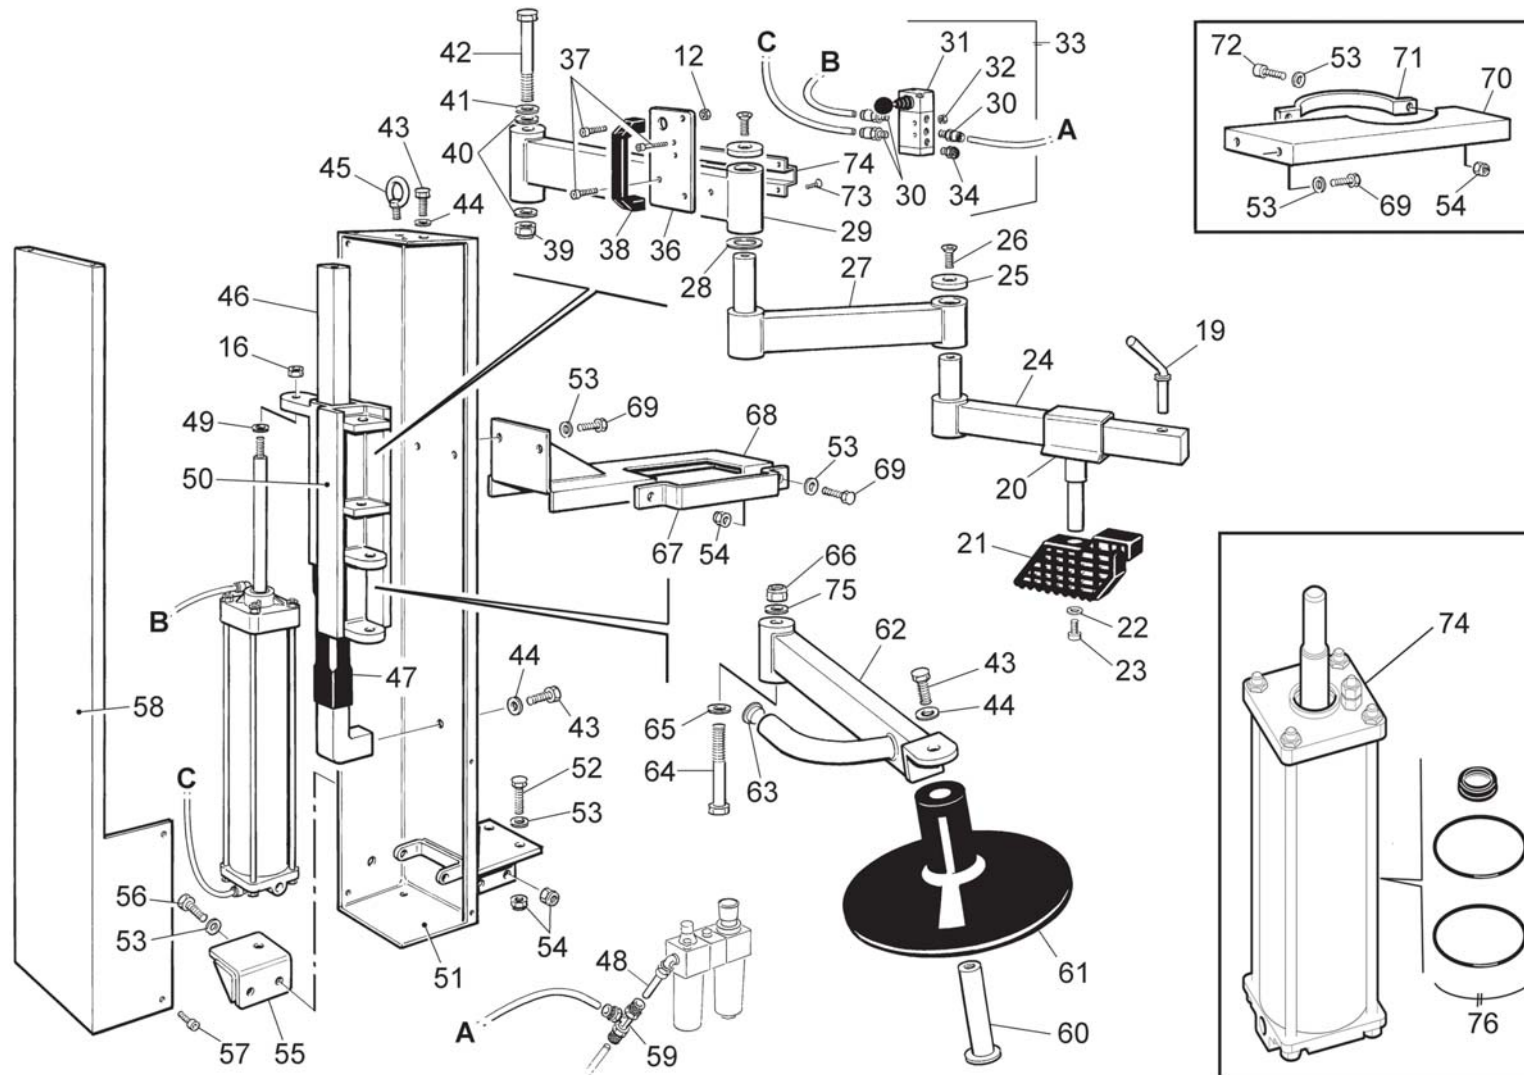

DISPOSITIVO

DEVICE
DISPOSITIF
MONTAGEHILFE
DISPOSITIVO
УСТРОЙСТВО

N° 104001 REV. 1
N° 104000 REV. 0

**TECNOROLLER
SWING**

N°	COD.	N°	COD.
12	- 02001	47	- 101429
16	- 40167	48	- 01462
19	- 103039	49	- 40061
20	- 102959	50	- 103798
21	- 102968	51	- 103793
22	- 40503	52	- 20515
23	- 41420	53	- 02102
24	- 105626	54	- 40032
25	- 102969	55	- 103964
26	- 20709	56	- 20602
27	- 105623	57	- 40832
28	- 42340	58	- 103804
29	- 105634	59	- 41101
30	- 40728	60	- 101307
31	- 42414	61	- 101332
32	- 40279	62	- 103807
33	- 42631	63	- 627900
34	- 40279	64	- 102655
35	- 103825	65	- 40055
36	- 103710	66	- 41122
37	- 20512	67	- 103967
38	- 42472	68	- 103961
39	- 40187	69	- 20602
40	- 01363	70	- 103805
41	- 40061	71	- 103806
42	- 102976	72	- 20602
43	- 40495	73	- 20302
44	- 40306	74	- 104211
45	- 40641	75	- 100355
46	- 103828	76	- 104523